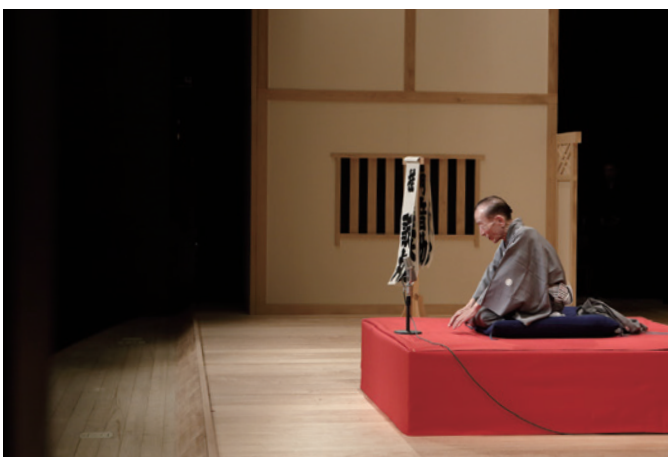

SANZUI Photo Exhibition

2015
10.23
fri. -
11.19
thu.

10:00 a.m. - 8:00 p.m. Admission Free
GEINOKADENSHA

SANZUI

SANZUI写真展

2015年10月23日(金)～11月19日(木)

10:00a.m.～8:00p.m. 入場無料

わが国は、演劇、音楽、舞踊、演芸、伝統芸能など豊かな実演芸術の宝庫であり、優れた作品が溢れています。2013年に創刊したCPRAの広報誌『SANZUI』は、「多彩な実演芸術の素晴らしさ、楽しさを幅広い世代に知って欲しい！生のステージを観に行ってみて欲しい！」という思いをこめ、編集にあたっています。誌面では、テーマにそって複数のジャンルを取り上げるほか、舞台を彩る道具や客席からは見ることのできない裏方の仕事などをご紹介します。

本展示は、ロングインタビューにご登場いただいた実演家の方々にスポットを当てた写真展となっておりますが、会場ではバックナンバーもご覧いただけます。インタビュー記事を含め、改めて『SANZUI』に収められた実演芸術の世界をお楽しみいただくと幸いです。

発行人・編集人：松武秀樹(芸団協常務理事・芸団協CPRA法制広報委員会副委員長)

会場：芸能花伝舎

〒160-0023

東京都新宿区西新宿6-12-30

Tel.03-5909-3066