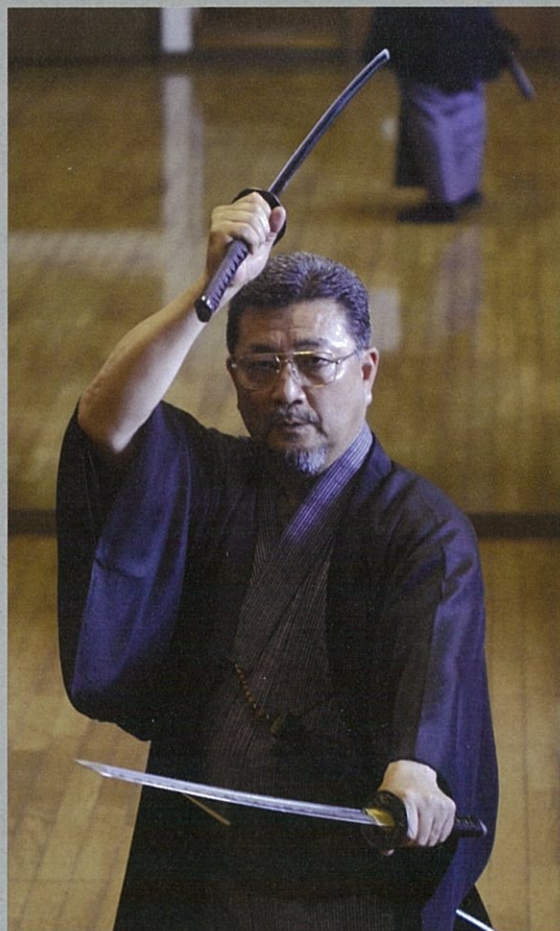

# 陣て殺た

相手を圧倒する気迫

目の前で見ると

豪快なアクション

2016年

2月20日(土)

午後2時(開場 午後1時30分)

東海道かわさき宿交流館 4階集会室

1,500円(税込 全席自由)

定員: 80名 事前予約申し込みはありません。

主催 ■ 東海道かわさき宿交流館  
後援 ■ NPO法人かわさき歴史ガイド協会・かわさき芸術倶楽部  
企画制作 ■ Japanology Museum  
公益社団法人日本芸能実演家団体協議会 [芸団協]

たかせ まさつぐ  
高瀬将嗣

殺陣師 / アクション監督  
映画監督 / 脚本家

殺陣流派『芸道殺陣波濤流高瀬道場』  
顧問 / 相談役

1957年東京都出身。国士舘大学卒業後、アクション監督として活動を開始。

日活アクション監督であった父・高瀬将敏から受け継いだ「高瀬道場」は創立40周年を越え、日本初の殺陣流派「芸道殺陣波濤流高瀬道場」として、プロの俳優から一般、幼児部などに門戸を開放。

1990年、映画監督デビュー。アクション作品はもとより、コメディ、任侠映画などのメガホンをとる。

2004年から映画専門誌『映画秘宝』にコラムを連載、2011年9月、『技斗番町・活劇映画行進曲』として発売。

2013年4月、初の殺陣教本「基礎から始めるアクション」を上梓。

また同年、「芸道殺陣波濤流高瀬道場」の代表を森聖二に譲り、顧問 / 相談役として、今後も質の高い、演技として殺陣やアクションを追及する一方、在京のアクションチームが集う（協）日本俳優連合・アクション部会での活動も活発に行っている。

代表作 / 「ビーバップハイスクール」「あぶない刑事」「マルタイの女」「WASABI」など様々な作品を担当。最近の担当作では、2016年新春公開予定の「さらば、あぶない刑事」。