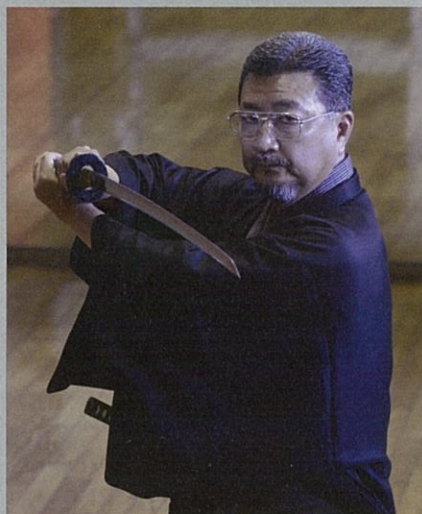

# 陣て殺た

相手を圧倒する気迫

目の前で見ると

豪快なアクション

2016年

2月20日(土)

午後2時(開場 午後1時30分)

東海道かわさき宿交流館 4階集会室

1,500円(税込 全席自由)

定員: 80名 事前予約申し込みはありません。

主催 ■ 東海道かわさき宿交流館  
後援 ■ NPO法人かわさき歴史ガイド協会・かわさき芸術倶楽部  
企画制作 ■ Japanology Museum  
公益社団法人日本芸能実演家団体協議会 [芸団協]

たかせ まさつぐ  
高瀬将嗣

殺陣師 / アクション監督  
映画監督 / 脚本家

殺陣流派『芸道殺陣波濤流高瀬道場』  
顧問 / 相談役

1957年東京都出身。国士舘大学卒業後、アクション監督として活動を開始。

日活アクション監督であった父・高瀬将敏から受け継いだ「高瀬道場」は創立40周年を越え、日本初の殺陣流派「芸道殺陣波濤流高瀬道場」として、プロの俳優から一般、幼児部などに門戸を開放。

1990年、映画監督デビュー。アクション作品はもとより、コメディ、任侠映画などのメガホンをとる。

2004年から映画専門誌『映画秘宝』にコラムを連載、2011年9月、『技斗番町・活劇映画行進曲』として発売。

2013年4月、初の殺陣教本「基礎から始めるアクション」を上梓。

また同年、「芸道殺陣波濤流高瀬道場」の代表を森聖二に譲り、顧問 / 相談役として、今後も質の高い、演技として殺陣やアクションを追及する一方、在京のアクションチームが集う（協）日本俳優連合・アクション部会での活動も活発に行っている。

代表作 / 「ビーバップハイスクール」「あぶない刑事」「マルタイの女」「WASABI」など様々な作品を担当。最近の担当作では、2016年新春公開予定の「さらば、あぶない刑事」。